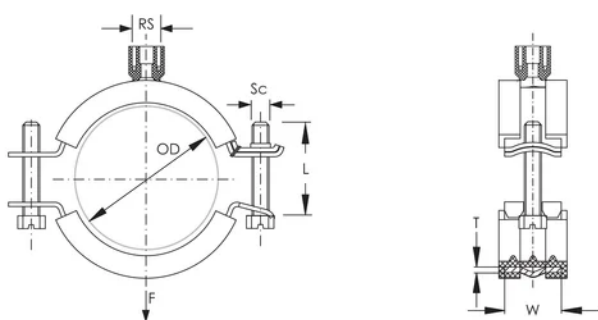

Farge: Svart

Materiale: Stål;EPDM-SBR-gummi

Overflate: Elektrogalvanisert

Ytre diameter (OD): 37 - 44 mm

Rørstørrelse: 1 1/4" Min

NB/DN: 32

Bredde (W): 20 mm

Tykkelse (T): 1 mm

Skruediameter (Sc): 6 mm

Skruelengde (L): 37mm

Statisk belastning: 1000N

Enhetsvekt: 0.12 kg

YTTERLIGERE PRODUKTDETALJER

Fôr i EPDM-gummi.

DIAGRAMMER

ADVARSEL