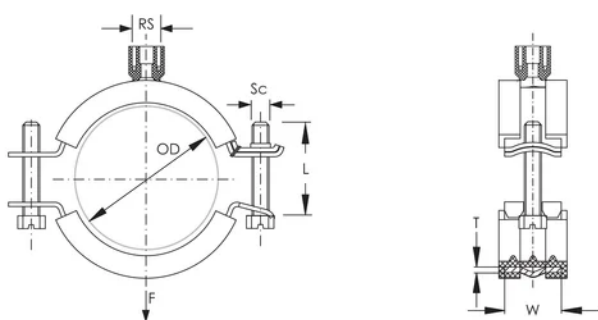

Farge: Svart

Materiale: Stål;EPDM-SBR-gummi

Overflate: Elektrogalvanisert

Ytre diameter (OD): 45 - 51 mm

Rørstørrelse: 1 1/2"

NB/DN: 40

Bredde (W): 21 mm

Tykkelse (T): 1.25 mm

Skruediameter (Sc): 6 mm

Skruelengde (L): 37mm

Statisk belastning: 1500N

Enhetsvekt: 0.14 kg

YTTERLIGERE PRODUKTDETALJER

Fôr i EPDM-gummi.

DIAGRAMMER

ADVARSEL