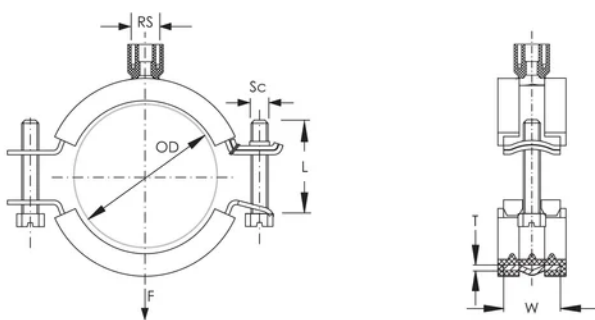

Farge: Svart

Materiale: Stål;EPDM-SBR-gummi

Overflate: Elektrogalvanisert

Ytre diameter (OD): 68 - 78 mm

Rørstørrelse: 2 1/2"

NB/DN: 65

Bredde (W): 23 mm

Tykkelse (T): 1.5 mm

Skruediameter (Sc): 6 mm

Skruelengde (L): 40mm

Statisk belastning: 2000N

Enhetsvekt: 0.19 kg

YTTERLIGERE PRODUKTDETALJER

Fôr i EPDM-gummi.

DIAGRAMMER

ADVARSEL