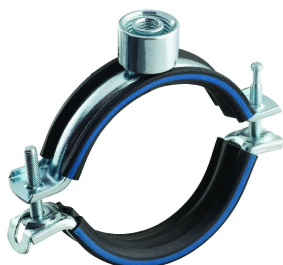

nVent CADDY Macrofix Plus Kombi med kombinasjonsmutter, M8,M10,1/2"Stag, 128-138 mm OD

KATALOGNUMMER

MPK138

FUNKSJONER

Med en enkel lukkemekanisme

Aldringsbestandig fôr

Kategori II, støyreduksjon i henhold til DIN EN ISO 3822-1

I samsvar med krav til lydisolasjon i følge med DIN 4109

Tilpasset Brann klassifikasjon E i samsvar med DIN EN 13051-1

PRODUKTEGENSKAPER

Artikkelnummer: 586764

Stangstørrelse (RS): M8;M10;1/2"

Temperatur: -50 to 110 °C

Farge: Svart

Materiale: Stål;EPDM-SBR-gummi

Overflate: Elektrogalvanisert

Ytre diameter (OD): 128 - 138 mm

Bredde (W): 23 mm

Tykkelse (T): 2 mm

Skruediameter (Sc): 6 mm

Skruelengde (L): 50mm