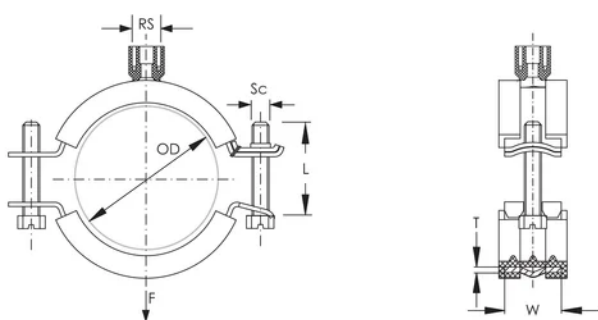

Bredde (W): 25 mm

Tykkelse (T): 2 mm

Skruediameter (Sc): 6 mm

Skruelengde (L): 50mm

Statisk belastning: 3200N

Enhetsvekt: 0.4 kg

YTTERLIGERE PRODUKTDETALJER

Fôr i EPDM-gummi.

DIAGRAMMER

ADVARSEL

nVent-produkter må installeres og brukes bare som beskrevet i nVent sine instruksjonsark og opplæringsmateriell. Instruksjonsark er tilgjengelig på www.nvent.com og fra din nVent kundeservice-representant. Ukorrekt installasjon, misbruk, feilaktig anvendelse eller annen manglende etterlevelse av nVent sine instruksjoner og advarsler kan føre til produktfeil, skade på eiendom, alvorlige personskader og død og/eller gjøre garantien ugyldig.

Nord-Amerika

+1.800.753.9221

Alternativ 1 –

Kundeservice

Alternativ 2 – Teknisk

støtte

Europa

Nederland:

+31 800-0200135

Frankrike:

+33 800 901 793

Europa

Tyskland:

800 1890272

Andre land:

+31 13 5835404

APAC

Shanghai:

+ 86 21 2412 1618/19

Sydney:

+61 2 9751 8500

Vår solide portefølje av merkevarer:

CADDY

ERICO

HOFFMAN

ILSCO

SCHROFF

TRACHTE