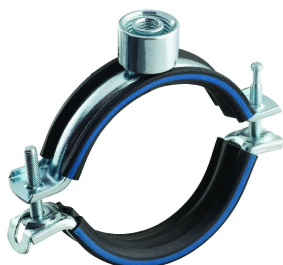

nVent CADDY Macrofix Plus Kombi med kombinasjonsmutter, M8,M10,1/2"Stag, 160-170 mm OD

KATALOGNUMMER

MPK170

FUNKSJONER

Med en enkel lukkemekanisme

Aldringsbestandig fôr

Kategori II, støyreduksjon i henhold til DIN EN ISO 3822-1

I samsvar med krav til lydisolasjon i følge med DIN 4109

Tilpasset Brann klassifikasjon E i samsvar med DIN EN 13051-1

PRODUKTEGENSKAPER

Artikkelnummer: 586767

Stangstørrelse (RS): M8;M10;1/2"

Temperatur: -50 to 110 °C

Farge: Svart

Materiale: Stål;EPDM-SBR-gummi

Overflate: Elektrogalvanisert

Ytre diameter (OD): 160 - 170 mm

Rørstørrelse: 6"

NB/DN: 150