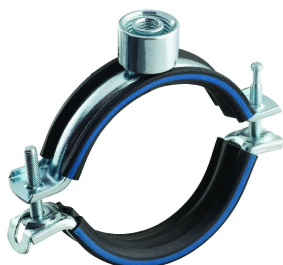

nVent CADDY Macrofix Plus Kombi med kombinasjonsmutter, M8,M10,1/2"Stag, 190-200 mm OD

KATALOGNUMMER

MPK201

FUNKSJONER

Med en enkel lukkemekanisme

Aldringsbestandig fôr

Kategori II, støyreduksjon i henhold til DIN EN ISO 3822-1

I samsvar med krav til lydisolasjon i følge med DIN 4109

Tilpasset Brann klassifikasjon E i samsvar med DIN EN 13051-1

PRODUKTEGENSKAPER

Artikkelnummer: 586768

Stangstørrelse (RS): M8;M10;1/2"

Temperatur: -50 to 110 °C

Farge: Svart

Materiale: Stål;EPDM-SBR-gummi

Overflate: Elektrogalvanisert

Ytre diameter (OD): 190 - 200 mm

Bredde (W): 27 mm

Tykkelse (T): 2.25 mm

Skruediameter (Sc): 6 mm

Skruelengde (L): 50mm