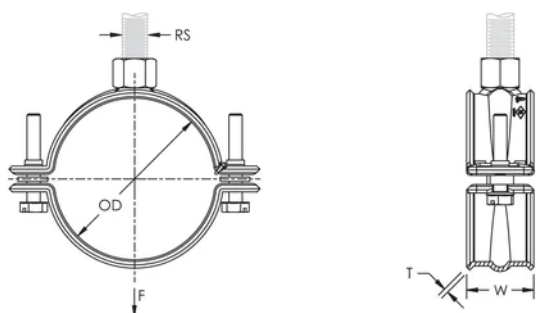

Konisk utvidede kanter og spesialdesignet sveiseområde bidrar til å beskytte CPVC-rør

Ideell for installasjoner der plassen er begrenset og det kreves at forsyninger legges nær festeflaten

Egnet for 3/4"-2" (20-50 DN) sprinklerrør i stål

Eliminerer behovet for seismisk avstivning når slipp holdes innenfor 150 mm (6") fra festeflaten

Skruehodet er tilpasset for flat Hex, eller Phillips Bitz

I samsvar med Manufacturers Standardization Society (MSS) SP-58 (type 12)

PRODUKTEGENSKAPER

Artikkelnummer: 595052

Materiale: Stål

Overflate: Elektrogalvanisert

Rørstørrelse: 1/2"

NB/DN: 15

Ytre diameter (OD): 20.0 - 21.3 mm

Stangstørrelse (RS): M10

Bredde (W): 30 mm

Tykkelse (T): 1.5 mm

Statisk belastning: 1125N

DIAGRAMMER

ADVARSEL

nVent-produkter må installeres og brukes bare som beskrevet i nVent sine instruksjonsark og opplæringsmaterieill. Instruksjonsark er tilgjengelig på www.nvent.com og fra din nVent kundeservice-representant. Ukorrekt installasjon, misbruk, feilaktig anvendelse eller annen manglende etterlevelse av nVent sine instruksjoner og advarsler kan føre til produktfeil, skade på eiendom, alvorlige personskader og død og/eller gjøre garantien ugyldig.