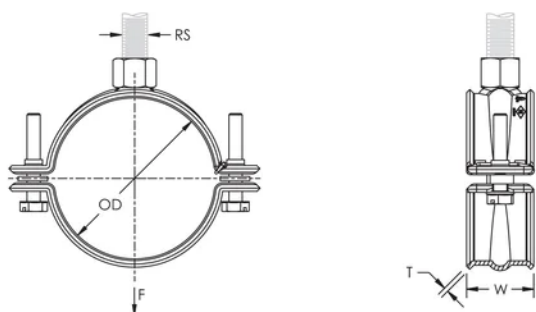

Konisk utvidede kanter og spesialdesignet sveiseområde bidrar til å beskytte CPVC-rør

Ideell for installasjoner der plassen er begrenset og det kreves at forsyninger legges nær festeflaten

Egnet for 3/4"-2" (20-50 DN) sprinklerrør i stål

Eliminerer behovet for seismisk avstivning når slipp holdes innenfor 150 mm (6") fra festeflaten

Skruehodet er tilpasset for flat Hex, eller Phillips Bitz

I samsvar med Manufacturers Standardization Society (MSS) SP-58 (type 12)

PRODUKTEGENSKAPER

Artikkelnummer: 595053

Materiale: Stål

Overflate: Elektrogalvanisert

Rørstørrelse: 3/4"

NB/DN: 20

Ytre diameter (OD): 25.0 - 26.9 mm

Stangstørrelse (RS): M10

Bredde (W): 30 mm

Tykkelse (T): 1.5 mm

Statisk belastning: 1125N

DIAGRAMMER

ADVARSEL

nVent-produkter må installeres og brukes bare som beskrevet i nVent sine instruksjonsark og opplæringsmateriell. Instruksjonsark er tilgjengelig på www.nvent.com og fra din nVent kundeservice-representant. Ukorrekt installasjon, misbruk, feilaktig anvendelse eller annen manglende etterlevelse av nVent sine instruksjoner og advarsler kan føre til produktfeil, skade på eiendom, alvorlige personskader og død og/eller gjøre garantien ugyldig.