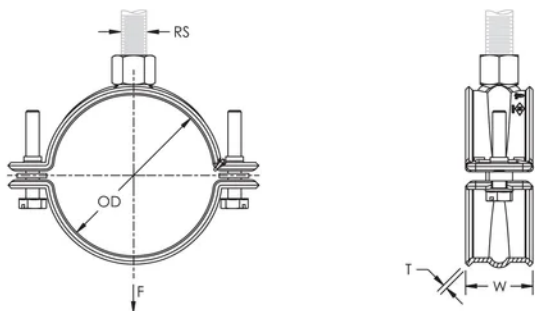

Konisk utvidede kanter og spesialdesignet sveiseområde bidrar til å beskytte CPVC-rør

Ideell for installasjoner der plassen er begrenset og det kreves at forsyninger legges nær festeflaten

Egnet for 3/4"-2" (20-50 DN) sprinklerrør i stål

Eliminerer behovet for seismisk avstivning når slipp holdes innenfor 150 mm (6") fra festeflaten

Skruehodet er tilpasset for flat Hex, eller Phillips Bitz

I samsvar med Manufacturers Standardization Society (MSS) SP-58 (type 12)

PRODUKTEGENSKAPER

Artikkelnummer: 595056

Materiale: Stål

Overflate: Elektrogalvanisert

Rørstørrelse: 1 1/4" Min

NB/DN: 32

Ytre diameter (OD): 40.0 - 42.4 mm

Stangstørrelse (RS): M10

Bredde (W): 30 mm

Tykkelse (T): 1.5 mm

Statisk belastning: 1125N

DIAGRAMMER

ADVARSEL

nVent-produkter må installeres og brukes bare som beskrevet i nVent sine instruksjonsark og opplæringsmateriell. Instruksjonsark er tilgjengelig på www.nvent.com og fra din nVent kundeservice-representant. Ukorrekt installasjon, misbruk, feilaktig anvendelse eller annen manglende etterlevelse av nVent sine instruksjoner og advarsler kan føre til produktfeil, skade på eiendom, alvorlige personskader og død og/eller gjøre garantien ugyldig.