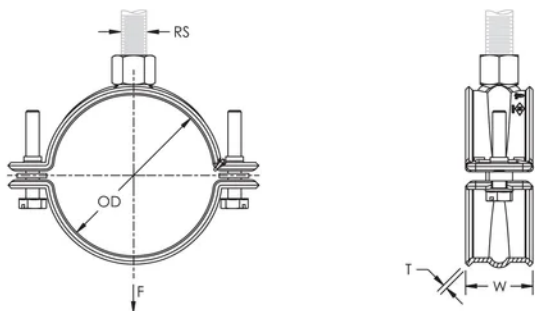

Konisk utvidede kanter og spesialdesignet sveiseområde bidrar til å beskytte CPVC-rør

Ideell for installasjoner der plassen er begrenset og det kreves at forsyninger legges nær festeflaten

Egnet for 3/4"-2" (20-50 DN) sprinklerrør i stål

Eliminerer behovet for seismisk avstivning når slipp holdes innenfor 150 mm (6") fra festeflaten

Skruehodet er tilpasset for flat Hex, eller Phillips Bitz

I samsvar med Manufacturers Standardization Society (MSS) SP-58 (type 12)

PRODUKTEGENSKAPER

Artikkelnummer: 595057

Materiale: Stål

Overflate: Elektrogalvanisert

Rørstørrelse: 1 1/2"

NB/DN: 40

Ytre diameter (OD): 48.3 - 50 mm

Stangstørrelse (RS): M10

Bredde (W): 30 mm

Tykkelse (T): 2 mm

Statisk belastning: 1725N

DIAGRAMMER

ADVARSEL

nVent-produkter må installeres og brukes bare som beskrevet i nVent sine instruksjonsark og opplæringsmaterieil. Instruksjonsark er tilgjengelig på www.nvent.com og fra din nVent kundeservice-representant. Ukorrekt installasjon, misbruk, feilaktig anvendelse eller annen manglende etterlevelse av nVent sine instruksjoner og advarsler kan føre til produktfeil, skade på eiendom, alvorlige personskader og død og/eller gjøre garantien ugyldig.