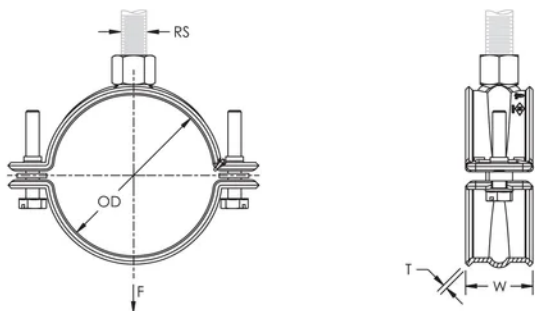

Konisk utvidede kanter og spesialdesignet sveiseområde bidrar til å beskytte CPVC-rør

Ideell for installasjoner der plassen er begrenset og det kreves at forsyninger legges nær festeflaten

Egnet for 3/4"-2" (20-50 DN) sprinklerrør i stål

Eliminerer behovet for seismisk avstivning når slipp holdes innenfor 150 mm (6") fra festeflaten

Skruehodet er tilpasset for flat Hex, eller Phillips Bitz

I samsvar med Manufacturers Standardization Society (MSS) SP-58 (type 12)

PRODUKTEGENSKAPER

Artikkelnummer: 595059

Materiale: Stål

Overflate: Elektrogalvanisert

Rørstørrelse: 2" Min

NB/DN: 50

Ytre diameter (OD): 60.3 - 63 mm

Stangstørrelse (RS): M10

Bredde (W): 30 mm

Tykkelse (T): 2 mm

Statisk belastning: 1725N

DIAGRAMMER

ADVARSEL

nVent-produkter må installeres og brukes bare som beskrevet i nVent sine instruksjonsark og opplæringsmaterieill. Instruksjonsark er tilgjengelig på www.nvent.com og fra din nVent kundeservice-representant. Ukorrekt installasjon, misbruk, feilaktig anvendelse eller annen manglende etterlevelse av nVent sine instruksjoner og advarsler kan føre til produktfeil, skade på eiendom, alvorlige personskader og død og/eller gjøre garantien ugyldig.