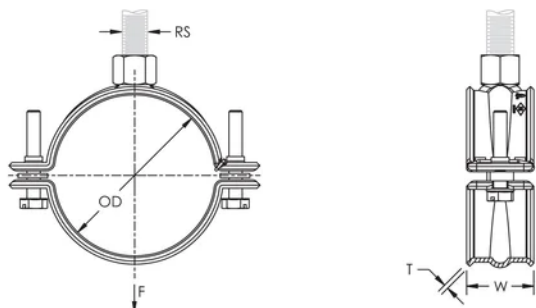

Stangstørrelse (RS): M10

Bredde (W): 30 mm

Tykkelse (T): 2 mm

Statisk belastning: 1725N

DIAGRAMMER

ADVARSEL

nVent-produkter må installeres og brukes bare som beskrevet i nVent sine instruksjonsark og opplæringsmaterieil. Instruksjonsark er tilgjengelig på www.nvent.com og fra din nVent kundeservice-representant. Ukorrekt installasjon, misbruk, feilaktig anvendelse eller annen manglende etterlevelse av nVent sine instruksjoner og advarsler kan føre til produktfeil, skade på eiendom, alvorlige personskader og død og/eller gjøre garantien ugyldig.

Nord-Amerika

+1.800.753.9221

Alternativ 1 –

Kundeservice

Alternativ 2 – Teknisk

støtte

Europa

Nederland:

+31 800-0200135

Frankrike:

+33 800 901 793

Europa

Tyskland:

800 1890272

Andre land:

+31 13 5835404

APAC

Shanghai:

+ 86 21 2412 1618/19

Sydney:

+61 2 9751 8500

Vår solide portefølje av merkevarer:

CADDY

ERICO

HOFFMAN

ILSCO

SCHROFF

TRACHTE