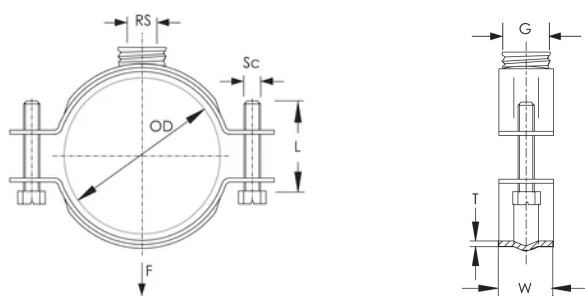

DIAGRAMMER

ADVARSEL

nVent-produkter må installeres og brukes bare som beskrevet i nVent sine instruksjonsark og opplæringsmaterieil. Instruksjonsark er tilgjengelig på www.nvent.com og fra din nVent kundeservice-representant. Ukorrekt installasjon, misbruk, feilaktig anvendelse eller annen manglende etterlevelse av nVent sine instruksjoner og advarsler kan føre til produktfeil, skade på eiendom, alvorlige personskader og død og/eller gjøre garantien ugyldig.

Nord-Amerika

+1.800.753.9221

Alternativ 1 –

Kundeservice

Alternativ 2 – Teknisk

støtte

Europa

Nederland:

+31 800-0200135

Frankrike:

+33 800 901 793

Europa

Tyskland:

800 1890272

Andre land:

+31 13 5835404

APAC

Shanghai:

+ 86 21 2412 1618/19

Sydney:

+61 2 9751 8500

Vår solide portefølje av merkevarer:

CADDY

ERICO

HOFFMAN

ILSCO

SCHROFF

TRACHTE