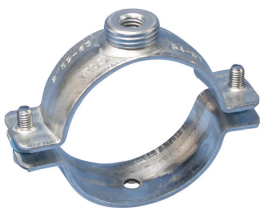

PX NI ekstra kraftig rørklemme, Stål, EG, 87-92 mm OD, 1/2" Gjenger, 31 mm

KATALOGNUMMER

PXN092EG

FUNKSJONER

Inkluderer kombimutter (han/hun)

Slitesterk

PRODUKTEGENSKAPER

Artikkelnummer: 577180

Mutter inkludert: Ja

Materiale: Stål

Overflate: Elektrogalvanisert

Ytre diameter (OD): 87 - 92 mm

Rørstørrelse: 3"

NB/DN: 80

Stangstørrelse (RS): M10

Gewinde (G): 1/2"

Bredde (W): 31 mm

Tykkelse (T): 2.5 mm

Skruediameter (Sc): 6

Skruelengde (L): 25mm

Statisk belastning: 2500N

DIAGRAMMER

ADVARSEL

nVent-produkter må installeres og brukes bare som beskrevet i nVent sine instruksjonsark og opplæringsmaterieil. Instruksjonsark er tilgjengelig på www.nvent.com og fra din nVent kundeservice-representant. Ukorrekt installasjon, misbruk, feilaktig anvendelse eller annen manglende etterlevelse av nVent sine instruksjoner og advarsler kan føre til produktfeil, skade på eiendom, alvorlige personskader og død og/eller gjøre garantien ugyldig.