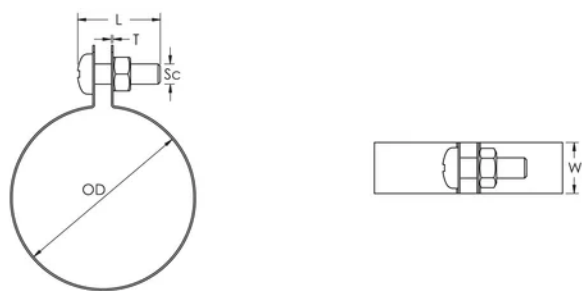

STRC CU stropp-festeklemmer for kobberør, 12 mm OD

KATALOGNUMMER

STRC012CU

FUNKSJONER

Inkluderer festemidler, skrue og mutter

PRODUKTEGENSKAPER

Artikkelnummer: 574170

Materiale: Kobber

Ytre diameter (OD): 12 mm

Bredde (W): 15 mm

Tykkelse (T): 0.6 mm

Skruediameter (Sc): 6

Skruelengde (L): 16mm

DIAGRAMMER

ADVARSEL

nVent-produkter må installeres og brukes bare som beskrevet i nVent sine instruksjonsark og opplæringsmaterieil. Instruksjonsark er tilgjengelig på www.nvent.com og fra din nVent kundeservice-representant. Ukorrekt installasjon, misbruk, feilaktig anvendelse eller annen manglende etterlevelse av nVent sine instruksjoner og advarsler kan føre til produktfeil, skade på eiendom, alvorlige personskader og død og/eller gjøre garantien ugyldig.