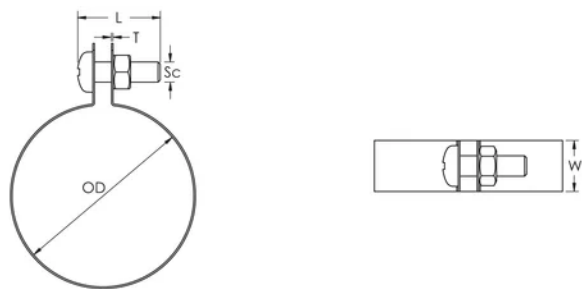

STRC CU stropp-festeklemmer for kobberør, 15 mm OD

KATALOGNUMMER

STRC015CU

FUNKSJONER

Inkluderer festemidler, skrue og mutter

PRODUKTEGENSKAPER

Artikkelnummer: 574180

Materiale: Kobber

Ytre diameter (OD): 15 mm

Bredde (W): 15 mm

Tykkelse (T): 0.6 mm

Skruediameter (Sc): 6

Skruelengde (L): 16mm

DIAGRAMMER

ADVARSEL

nVent-produkter må installeres og brukes bare som beskrevet i nVent sine instruksjonsark og opplæringsmaterieil. Instruksjonsark er tilgjengelig på www.nvent.com og fra din nVent kundeservice-representant. Ukorrekt installasjon, misbruk, feilaktig anvendelse eller annen manglende etterlevelse av nVent sine instruksjoner og advarsler kan føre til produktfeil, skade på eiendom, alvorlige personskader og død og/eller gjøre garantien ugyldig.