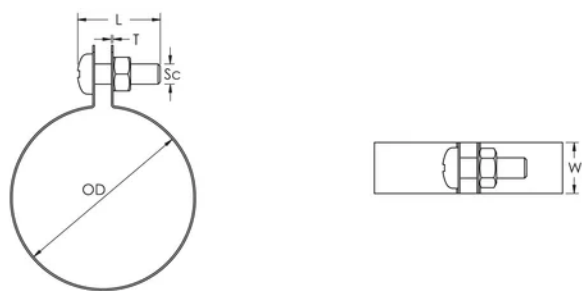

DIAGRAMMER

ADVARSEL

nVent-produkter må installeres og brukes bare som beskrevet i nVent sine instruksjonsark og opplæringsmateriell. Instruksjonsark er tilgjengelig på www.nvent.com og fra din nVent kundeservice-representant. Ukorrekt installasjon, misbruk, feilaktig anvendelse eller annen manglende etterlevelse av nVent sine instruksjoner og advarsler kan føre til produktfeil, skade på eiendom, alvorlige personskader og død og/eller gjøre garantien ugyldig.

Nord-Amerika

+1.800.753.9221

Alternativ 1 –

Kundeservice

Alternativ 2 – Teknisk

støtte

Europa

Nederland:

+31 800-0200135

Frankrike:

+33 800 901 793

Europa

Tyskland:

800 1890272

Andre land:

+31 13 5835404

APAC

Shanghai:

+ 86 21 2412 1618/19

Sydney:

+61 2 9751 8500

Vår solide portefølje av merkevarer:

CADDY

ERICO

HOFFMAN

ILSCO

SCHROFF

TRACHTE