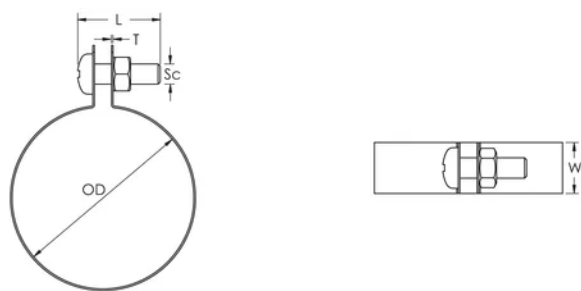

STRC CU stropp-festeklemmer for kobberør, 28 mm OD

KATALOGNUMMER

STRC028CU

FUNKSJONER

Inkluderer festemidler, skrue og mutter

PRODUKTEGENSKAPER

Artikkelnummer: 574210

Materiale: Kobber

Ytre diameter (OD): 28 mm

Bredde (W): 15 mm

Tykkelse (T): 0.6 mm

Skruediameter (Sc): 6

Skruelengde (L): 16mm

DIAGRAMMER

ADVARSEL

nVent-produkter må installeres og brukes bare som beskrevet i nVent sine instruksjonsark og opplæringsmaterieil. Instruksjonsark er tilgjengelig på www.nvent.com og fra din nVent kundeservice-representant. Ukorrekt installasjon, misbruk, feilaktig anvendelse eller annen manglende etterlevelse av nVent sine instruksjoner og advarsler kan føre til produktfeil, skade på eiendom, alvorlige personskader og død og/eller gjøre garantien ugyldig.