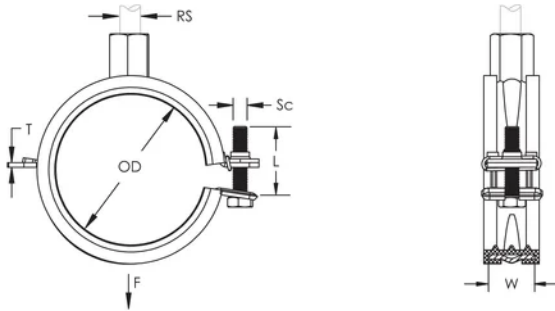

Ytre diameter (OD): 12 - 16 mm

Rørstørrelse: 1/4"

NB/DN: 8

Stangstørrelse (RS): M8;M10

Bredde (W): 20 mm

Tykkelse (T): 1.2 mm

Skruediameter (Sc): 5

Skruelengde (L): 25mm

Statisk belastning: 1000N

YTTERLIGERE PRODUKTDETALJER

Fôr i EPDM-gummi.

DIAGRAMMER

ADVARSEL

---

nVent-produkter må installeres og brukes bare som beskrevet i nVent sine instruksjonsark og opplæringsmaterieill. Instruksjonsark er tilgjengelig på www.nvent.com og fra din nVent kundeservice-representant. Ukorrekt installasjon, misbruk, feilaktig anvendelse eller annen manglende etterlevelse av nVent sine instruksjoner og advarsler kan føre til produktfeil, skade på eiendom, alvorlige personskader og død og/eller gjøre garantien ugyldig.