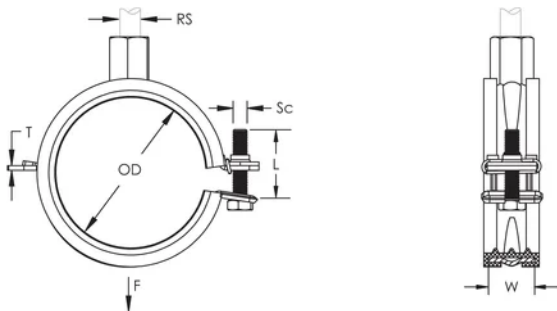

Ytre diameter (OD): 60 - 64 mm

Rørstørrelse: 2" Min

NB/DN: 50

Stangstørrelse (RS): M8;M10

Bredde (W): 20 mm

Tykkelse (T): 1.2 mm

Skruediameter (Sc): 5

Skruelengde (L): 30mm

Statisk belastning: 1300N

YTTERLIGERE PRODUKTDETALJER

Fôr i EPDM-gummi.

DIAGRAMMER

ADVARSEL

---

nVent-produkter må installeres og brukes bare som beskrevet i nVent sine instruksjonsark og opplæringsmaterieil. Instruksjonsark er tilgjengelig på www.nvent.com og fra din nVent kundeservice-representant. Ukorrekt installasjon, misbruk, feilaktig anvendelse eller annen manglende etterlevelse av nVent sine instruksjoner og advarsler kan føre til produktfeil, skade på eiendom, alvorlige personskader og død og/eller gjøre garantien ugyldig.