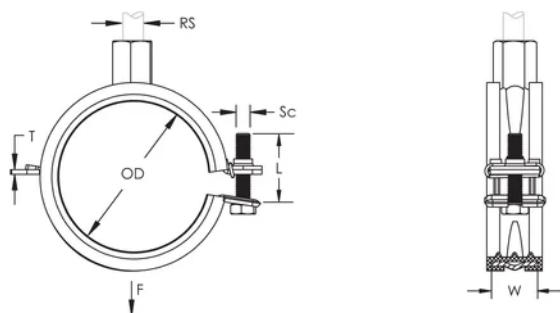

Ytre diameter (OD): 74 - 80 mm

Rørstørrelse: 2 1/2"

NB/DN: 65

Stangstørrelse (RS): M8;M10

Bredde (W): 20 mm

Tykkelse (T): 2 mm

Skruediameter (Sc): 6

Skruelengde (L): 35mm

Statisk belastning: 1300N

YTTERLIGERE PRODUKTDETALJER

Fôr i EPDM-gummi.

DIAGRAMMER

ADVARSEL

nVent-produkter må installeres og brukes bare som beskrevet i nVent sine instruksjonsark og opplæringsmaterieil. Instruksjonsark er tilgjengelig på www.nvent.com og fra din nVent kundeservice-representant. Ukorrekt installasjon, misbruk, feilaktig anvendelse eller annen manglende etterlevelse av nVent sine instruksjoner og advarsler kan føre til produktfeil, skade på eiendom, alvorlige personskader og død og/eller gjøre garantien ugyldig.