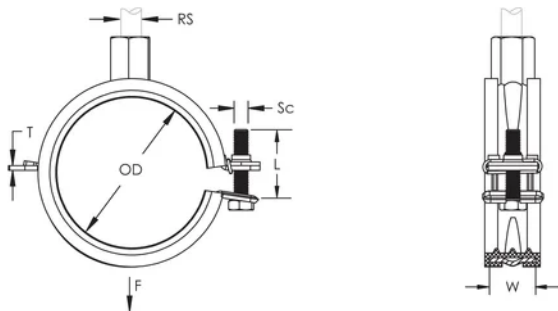

nVent CADDY Superfix 243 M8/M10, 87-92 mm OD, 3" Rør, 80 DN

KATALOGNUMMER

SXD091

SERTIFISERINGER

FUNKSJONER

Med en enkel lukkemekanisme

Skruehodet er tilpasset for flat Hex, eller Phillips Bitz

Kategori II, støyreduksjon i henhold til DIN EN ISO 3822-1

Farge: Svart

Temperatur: -50 to 110 °C

Ytre diameter (OD): 87 - 92 mm

Rørstørrelse: 3"

NB/DN: 80

Stangstørrelse (RS): M8;M10

Bredde (W): 20 mm

Tykkelse (T): 2 mm

Skruediameter (Sc): 6

Skruelengde (L): 35mm

Statisk belastning: 1300N

YTTERLIGERE PRODUKTDETALJER

Fôr i EPDM-gummi.

DIAGRAMMER

ADVARSEL

nVent-produkter må installeres og brukes bare som beskrevet i nVent sine instruksjonsark og opplæringsmaterieil. Instruksjonsark er tilgjengelig på www.nvent.com og fra din nVent kundeservice-representant. Ukorrekt installasjon, misbruk, feilaktig anvendelse eller annen manglende etterlevelse av nVent sine instruksjoner og advarsler kan føre til produktfeil, skade på eiendom, alvorlige personskader og død og/eller gjøre garantien ugyldig.