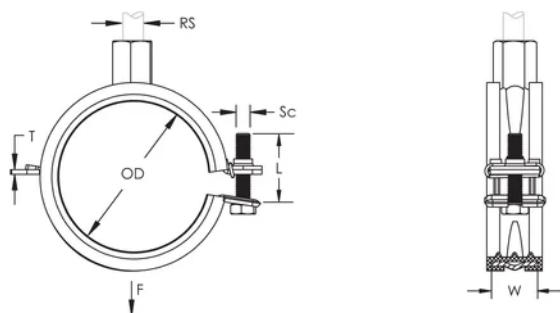

nVent CADDY Superfix 243 M8/M10, 108-114 mm OD, 4" rør, 100 DN

KATALOGNUMMER

SXD114

SERTIFISERINGER

FUNKSJONER

Med en enkel lukkemekanisme

Skruehodet er tilpasset for flat Hex, eller Phillips Bitz

Kategori II, støyreduksjon i henhold til DIN EN ISO 3822-1

Farge: Svart

Temperatur: -50 to 110 °C

Ytre diameter (OD): 108 - 114 mm

Rørstørrelse: 4"

NB/DN: 100

Stangstørrelse (RS): M8;M10

Bredde (W): 23 mm

Tykkelse (T): 2 mm

Skruediameter (Sc): 6

Skruelengde (L): 35mm

Statisk belastning: 2200N

YTTERLIGERE PRODUKTDETALJER

Fôr i EPDM-gummi.

DIAGRAMMER

ADVARSEL

nVent-produkter må installeres og brukes bare som beskrevet i nVent sine instruksjonsark og opplæringsmaterieil. Instruksjonsark er tilgjengelig på www.nvent.com og fra din nVent kundeservice-representant. Ukorrekt installasjon, misbruk, feilaktig anvendelse eller annen manglende etterlevelse av nVent sine instruksjoner og advarsler kan føre til produktfeil, skade på eiendom, alvorlige personskader og død og/eller gjøre garantien ugyldig.