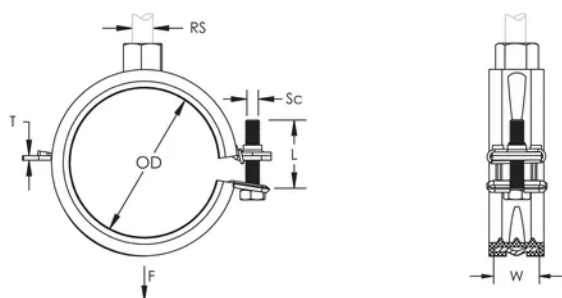

nVent CADDY Superfix 243 M8, 15-19 mm OD, 3/8" rør, 10 DN

KATALOGNUMMER

SXE019

SERTIFISERINGER

FUNKSJONER

Med en enkel lukkemekanisme

Skruehodet er tilpasset for flat Hex, eller Phillips Bitz

Kategori II, støyreduksjon i henhold til DIN EN ISO 3822-1

Farge: Svart

Temperatur: -50 to 110 °C

Ytre diameter (OD): 15 - 19 mm

Rørstørrelse: 3/8"

NB/DN: 10

Stangstørrelse (RS): M8

Bredde (W): 20 mm

Tykkelse (T): 1.2 mm

Skruediameter (Sc): 5

Skruelengde (L): 25mm

Statisk belastning: 1000N

YTTERLIGERE PRODUKTDETALJER

Fôr i EPDM-gummi.

DIAGRAMMER

ADVARSEL

nVent-produkter må installeres og brukes bare som beskrevet i nVent sine instruksjonsark og opplæringsmaterieill. Instruksjonsark er tilgjengelig på www.nvent.com og fra din nVent kundeservice-representant. Ukorrekt installasjon, misbruk, feilaktig anvendelse eller annen manglende etterlevelse av nVent sine instruksjoner og advarsler kan føre til produktfeil, skade på eiendom, alvorlige personskader og død og/eller gjøre garantien ugyldig.