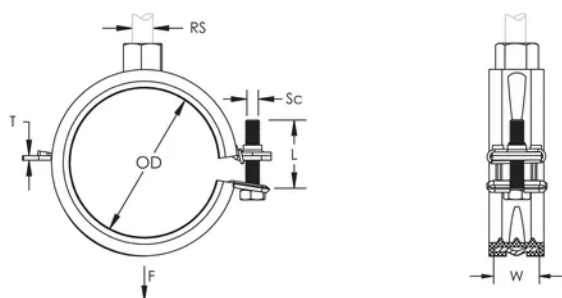

nVent CADDY Superfix 243 M8, 25-30 mm YD, 3/4" rør, 20 DN

KATALOGNUMMER

SXE028

SERTIFISERINGER

FUNKSJONER

Med en enkel lukkemekanisme

Skruehodet er tilpasset for flat Hex, eller Phillips Bitz

Kategori II, støyreduksjon i henhold til DIN EN ISO 3822-1

Farge: Svart

Temperatur: -50 to 110 °C

Ytre diameter (OD): 26 - 30 mm

Rørstørrelse: 3/4"

NB/DN: 20

Stangstørrelse (RS): M8

Bredde (W): 20 mm

Tykkelse (T): 1.2 mm

Skruediameter (Sc): 5

Skruelengde (L): 25mm

Statisk belastning: 1000N

YTTERLIGERE PRODUKTDETALJER

Fôr i EPDM-gummi.

DIAGRAMMER

ADVARSEL

nVent-produkter må installeres og brukes bare som beskrevet i nVent sine instruksjonsark og opplæringsmaterieil. Instruksjonsark er tilgjengelig på www.nvent.com og fra din nVent kundeservice-representant. Ukorrekt installasjon, misbruk, feilaktig anvendelse eller annen manglende etterlevelse av nVent sine instruksjoner og advarsler kan føre til produktfeil, skade på eiendom, alvorlige personskader og død og/eller gjøre garantien ugyldig.