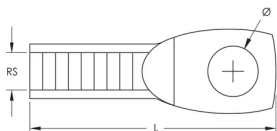

DIAGRAMMER

ADVARSEL

nVent-produkter må installeres og brukes bare som beskrevet i nVent sine instruksjonsark og opplæringsmaterieill. Instruksjonsark er tilgjengelig på www.nvent.com og fra din nVent kundeservice-representant. Ukorrekt installasjon, misbruk, feilaktig anvendelse eller annen manglende etterlevelse av nVent sine instruksjoner og advarsler kan føre til produktfeil, skade på eiendom, alvorlige personskader og død og/eller gjøre garantien ugyldig.