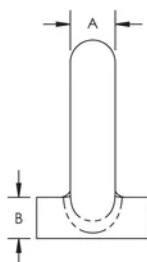

Øye mutter

FUNKSJONER

Bruk med ankre for å installere kabelfsystem direkte på betong

SPESIFIKASJONER

Table 1/2

Katalognummer	Artikkelnummer	Materiale	Overflate	Stangstørrelse (RS)	Diameter 1 (Ø1)	Diameter 2 (Ø2)
196855	196855	Stål	Varmegalvanisert	M12	30 mm	54 mm

Table 2/2

Katalognummer	Artikkelnummer	Høyde (H)	A	B
196855	196855	53 mm	12 mm	12 mm

DIAGRAMMER

ADVARSEL

nVent-produkter må installeres og brukes bare som beskrevet i nVent sine instruksjonsark og opplæringsmateriell. Instruksjonsark er tilgjengelig på www.nvent.com og fra din nVent kundeservice-representant. Ukorrekt installasjon, misbruk, feilaktig anvendelse eller annen manglende etterlevelse av nVent sine instruksjoner og advarsler kan føre til produktfeil, skade på eiendom, alvorlige personskader og død og/eller gjøre garantien ugyldig.