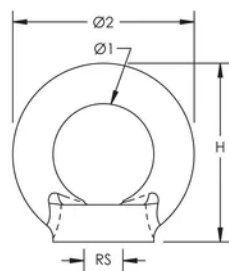

Øye mutter

FUNKSJONER

Bruk med ankre for å installere kabelfsystem direkte på betong

SPESIFIKASJONER

Table 1/2

Katalognummer	Artikkelnummer	Materiale	Overflate	Stangstørrelse (RS)	Diameter 1 (Ø1)	Diameter 2 (Ø2)
196855	196855	Stål	Varmegalvanisert	M12	30 mm	54 mm

Table 2/2

Katalognummer	Artikkelnummer	Høyde (H)	A	B
196855	196855	53 mm	12 mm	12 mm

DIAGRAMMER

ADVARSEL

nVent-produkter må installeres og brukes bare som beskrevet i nVent sine instruksjonsark og opplæringsmateriell. Instruksjonsark er tilgjengelig på www.nvent.com og fra din nVent kundeservice-representant. Ukorrekt installasjon, misbruk, feilaktig anvendelse eller annen manglende etterlevelse av nVent sine instruksjoner og advarsler kan føre til produktfeil, skade på eiendom, alvorlige personskader og død og/eller gjøre garantien ugyldig.