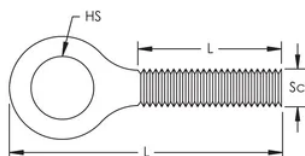

DIAGRAMMER