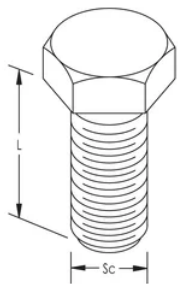

Sekskantbolten

FUNKSJONER

Fullt gjenget sekskantskrue

SPESIFIKASJONER

Samsvarer med: DIN 933

Materiale: Stål

Table 1/1

Katalognummer	Artikkelnummer	E-nummer	Overflate	Skruediameter (Sc)	Skruelengde (L)
HSCRM825EG	593680		Elektro galvanisert	8	25mm
HSCRM1025HD	593745	1342867	Varmegalvanisert	10	25mm
HSCRM1030HD	593755	1342868	Varmegalvanisert	10	30mm

DIAGRAMMER

ADVARSEL

nVent-produkter må installeres og brukes bare som beskrevet i nVent sine instruksjonsark og opplæringsmaterieill. Instruksjonsark er tilgjengelig på www.nvent.com og fra din nVent kundeservice-representant. Ukorrekt installasjon, misbruk, feilaktig anvendelse eller annen manglende etterlevelse av nVent sine instruksjoner og advarsler kan føre til produktfeil, skade på eiendom, alvorlige personskader og død og/eller gjøre garantien ugyldig.