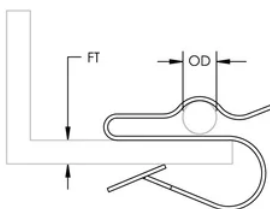

DIAGRAMMER