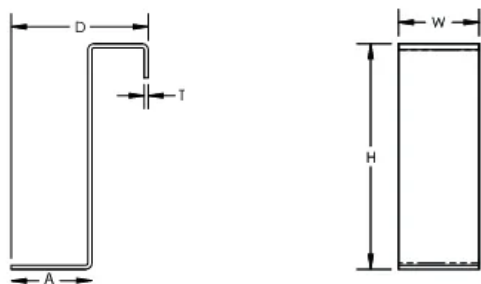

DIAGRAMMER

ADVARSEL

nVent-produkter må installeres og brukes bare som beskrevet i nVent sine instruksjonsark og opplæringsmaterieill. Instruksjonsark er tilgjengelig på www.nvent.com og fra din nVent kundeservice-representant. Ukorrekt installasjon, misbruk, feilaktig anvendelse eller annen manglende etterlevelse av nVent sine instruksjoner og advarsler kan føre til produktfeil, skade på eiendom, alvorlige personskader og død og/eller gjøre garantien ugyldig.

Nord-Amerika

+1.800.753.9221

Alternativ 1 –

Kundeservice

Alternativ 2 – Teknisk

støtte

Europa

Nederland:

+31 800-0200135

Frankrike:

+33 800 901 793

Europa

Tyskland:

800 1890272

Andre land:

+31 13 5835404

APAC

Shanghai:

+ 86 21 2412 1618/19

Sydney:

+61 2 9751 8500

Vår solide portefølje av merkevarer:

CADDY

ERICO

HOFFMAN

ILSCO

SCHROFF

TRACHTE