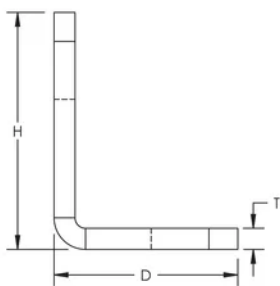

L-brakett

FUNKSJONER

Gjør det mulig å la gjengestenger eller kjetting henge fra vegger eller byggverk

SPESIFIKASJONER

Table 1/2

Katalognummer	Artikkelnummer	E-nummer	Materiale	Overflate	Hullstørrelse (HS)	Dybde (D)
AB11MM35X35	387976	3535487	Stål	Forhåndsgalvanisert	11 mm	35mm

Table 2/2

Katalognummer	Artikkelnummer	E-nummer	Høyde (H)	Bredde (W)	Tykkelse (T)
AB11MM35X35	387976	3535487	45 mm	25 mm	4 mm

DIAGRAMMER

ADVARSEL

nVent-produkter må installeres og brukes bare som beskrevet i nVent sine instruksjonsark og opplæringsmaterieil. Instruksjonsark er tilgjengelig på www.nvent.com og fra din nVent kundeservice-representant. Ukorrekt installasjon, misbruk, feilaktig anvendelse eller annen manglende etterlevelse av nVent sine instruksjoner og advarsler kan føre til produktfeil, skade på eiendom, alvorlige personskader og død og/eller gjøre garantien ugyldig.