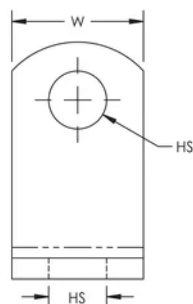

L-brakett

FUNKSJONER

Gjør det mulig å la gjengestenger eller kjetting henge fra vegger eller byggverk

SPESIFIKASJONER

Table 1/2

Katalognummer	Artikkelnummer	E-nummer	Materiale	Overflate	Hullstørrelse (HS)	Dybde (D)
AB11MM35X35	387976	3535487	Stål	Forhåndsgalvanisert	11 mm	35mm

Table 2/2

Katalognummer	Artikkelnummer	E-nummer	Høyde (H)	Bredde (W)	Tykkelse (T)
AB11MM35X35	387976	3535487	45 mm	25 mm	4 mm

DIAGRAMMER

ADVARSEL

nVent-produkter må installeres og brukes bare som beskrevet i nVent sine instruksjonsark og opplæringsmaterieil. Instruksjonsark er tilgjengelig på www.nvent.com og fra din nVent kundeservice-representant. Ukorrekt installasjon, misbruk, feilaktig anvendelse eller annen manglende etterlevelse av nVent sine instruksjoner og advarsler kan føre til produktfeil, skade på eiendom, alvorlige personskader og død og/eller gjøre garantien ugyldig.