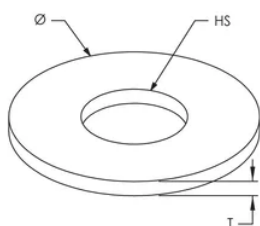

DIAGRAMMER