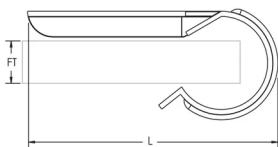

DIAGRAMMER