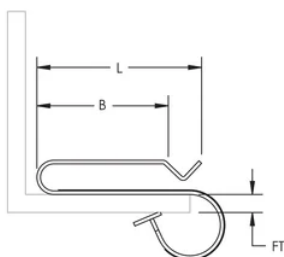

## SPESIFIKASJONER

**Overflate:** Elektrogalvanisert

**Materiale:** Stål

Table 1/1

Katalognummer	Artikkelnummer	E-nummer	Flenstykke (FT)	Lengde (L)	B.
LF2	187400	1319565	5 - 12 mm	45mm	35 mm
LF3	187410	1319566	12 - 20 mm	53mm	35 mm

## DIAGRAMMER