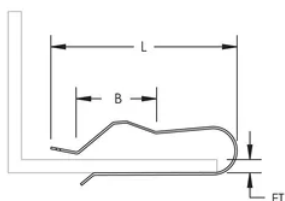

DIAGRAMMER