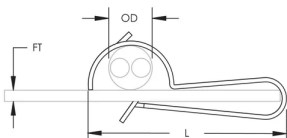

LR-kabelklemme

FUNKSJONER

Fester enkel kabelføring

Festes enkelt på en bjelke eller bærebjelke

SPESIFIKASJONER

Overflate: Elektrogalvanisert

Materiale: Stål

Table 1/1

Katalognummer	Artikkelnummer	E-nummer	Flenstykkelse (FT)	Ytre diameter (OD)	Lengde (L)
LR1	187370		3 - 6 mm	8 - 15 mm	36mm
LR2	187380	1319564	6 - 12 mm	8 - 15 mm	36mm

DIAGRAMMER

ADVARSEL

nVent-produkter må installeres og brukes bare som beskrevet i nVent sine instruksjonsark og opplæringsmaterieill. Instruksjonsark er tilgjengelig på www.nvent.com og fra din nVent kundeservice-representant. Ukorrekt installasjon, misbruk, feilaktig anvendelse eller annen manglende etterlevelse av nVent sine instruksjoner og advarsler kan føre til produktfeil,