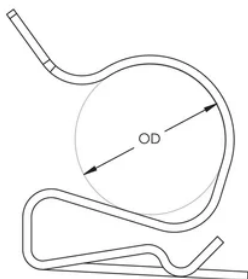

## FUNKSJONER

Fjærstål for festing av kabel

Gjør det mulig å feste en strømkabel på en nVent CADDY Speed Link-stålvai

## SPESIFIKASJONER

**Overflate:** NVent CADDY-armering

**Materiale:** Fjærstål

Table 1/1

Katalognummer	Artikkelnummer	Diameter for kabeltråd	Ytre diameter (OD)
SL1214	195860	1.5 - 3 mm	11.8 - 14.2 mm
SL1518	195861	1.5 - 3 mm	12.7 - 18.2 mm

## DIAGRAMMER