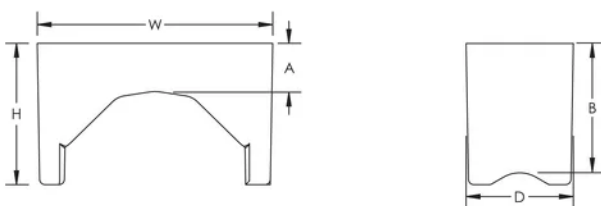

SPESIFIKASJONER

DIAGRAMMER

ADVARSEL

nVent-produkter må installeres og brukes bare som beskrevet i nVent sine instruksjonsark og opplæringsmaterieill. Instruksjonsark er tilgjengelig på www.nvent.com og fra din nVent kundeservice-representant. Ukorrekt installasjon, misbruk, feilaktig anvendelse eller annen manglende etterlevelse av nVent sine instruksjoner og advarsler kan føre til produktfeil, skade på eiendom, alvorlige personskader og død og/eller gjøre garantien ugyldig.