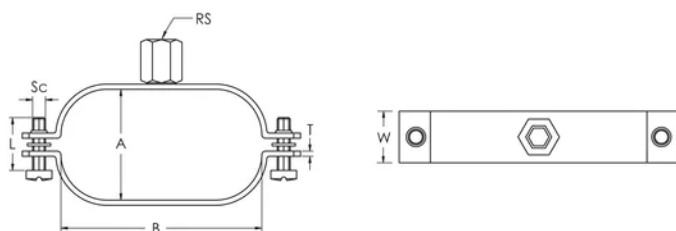

Katalognummer	Artikkelnummer	E-nummer	Bredde (W)	Tykkelse (T)	Skruediameter (Sc)	Skruelengde (L)
MXOVDN1618EG	401245	3535862	20 mm	2 mm	6	20mm
MXOVDN1012EG	401161		20 mm	2 mm	6	20mm
MXOVDN20EG	401246	3535863	20 mm	2 mm	6	20mm
MXOVDN1215EG	401244	3535861	20 mm	2 mm	6	20mm

DIAGRAMMER

ADVARSEL

nVent-produkter må installeres og brukes bare som beskrevet i nVent sine instruksjonsark og opplæringsmateriell. Instruksjonsark er tilgjengelig på www.nvent.com og fra din nVent kundeservice-representant. Ukorrekt installasjon, misbruk, feilaktig anvendelse eller annen manglende etterlevelse av nVent sine instruksjoner og advarsler kan føre til produktfeil, skade på eiendom, alvorlige personskader og død og/eller gjøre garantien ugyldig.

Nord-Amerika

+1.800.753.9221

Alternativ 1 –

Kundeservice

Alternativ 2 – Teknisk

støtte

Europa

Nederland:

+31 800-0200135

Frankrike:

+33 800 901 793

Europa

Tyskland:

800 1890272

Andre land:

+31 13 5835404

APAC

Shanghai:

+ 86 21 2412 1618/19

Sydney:

+61 2 9751 8500

Vår solide portefølje av merkevarer:

CADDY

ERICO

HOFFMAN

ILSCO

SCHROFF

TRACHTE