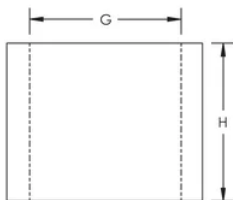

DIAGRAMMER