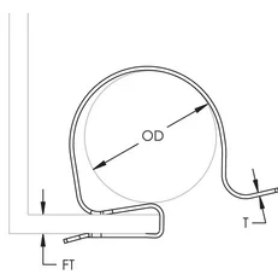

DIAGRAMMER