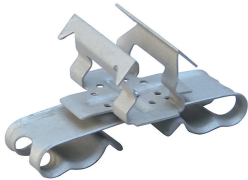

SCD Multi-Cable to Deck Clip

FUNKSJONER

Feste av lave spenningskabler

Utvidede kanter for kabelbeskyttelse

Roterer 360 grader for å støtte forskjellige retningsoperasjoner av kabel

Ingen verktøy kreves for installasjon