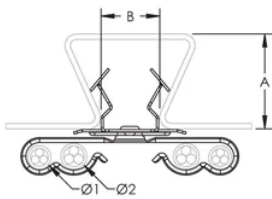

SPESIFIKASJONER

DIAGRAMMER

ADVARSEL

nVent-produkter må installeres og brukes bare som beskrevet i nVent sine instruksjonsark og opplæringsmateriell. Instruksjonsark er tilgjengelig på www.nvent.com og fra din nVent kundeservice-representant. Ukorrekt installasjon, misbruk, feilaktig anvendelse eller annen manglende etterlevelse av nVent sine instruksjoner og advarsler kan føre til produktfeil, skade på eiendom, alvorlige personskader og død og/eller gjøre garantien ugyldig.