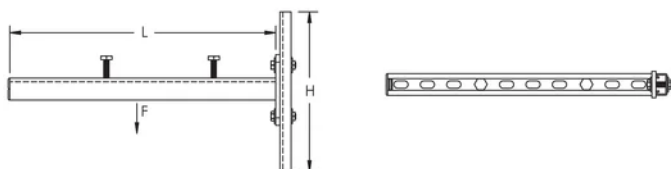

DIAGRAMMER

ADVARSEL

nVent-produkter må installeres og brukes bare som beskrevet i nVent sine instruksjonsark og opplæringsmaterieill. Instruksjonsark er tilgjengelig på www.nvent.com og fra din nVent kundeservice-representant. Ukorrekt installasjon, misbruk, feilaktig anvendelse eller annen manglende etterlevelse av nVent sine instruksjoner og advarsler kan føre til produktfeil, skade på eiendom, alvorlige personskader og død og/eller gjøre garantien ugyldig.