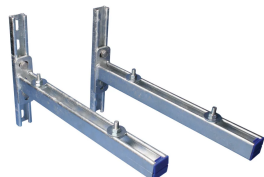

Universal Support Kit

FUNKSJONER

Sett med to utliggerbraketter (avstivet), to kanaler og alle festemidler (unntatt fester til konstruksjonen)

SPESIFIKASJONER

Table 1/1

Katalognummer	Artikkelnummer	Materiale	Overflate	Lengde (L)	Høyde (H)	Statisk belastning
KIT600	590010	Stål	Varmegalvanisert	600mm	300 mm	730N