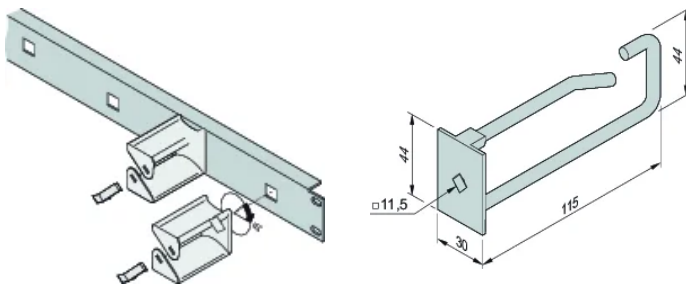

Katalognummer	Materiale	Dybde (D)	Antall pakker	Farge	Overflate	Høyde (H)
60118-474	Stål, Polyamid	120.3mm	5		Sinkbelagt	44mm

Table 2/2

Katalognummer	Lengde (L)	Kabeltype
60118-473	80mm	Dobbelt
60118-457	115mm	Én
60118-459	100mm	Én
60118-458	55mm	Én
60118-474	115mm	Dobbelt

DIAGRAMMER

ADVARSEL

nVent-produkter må installeres og brukes bare som beskrevet i nVent sine instruksjonsark og opplæringsmaterieil. Instruksjonsark er tilgjengelig på www.nvent.com og fra din nVent kundeservice-representant. Ukorrekt installasjon, misbruk, feilaktig anvendelse eller annen manglende etterlevelse av nVent sine instruksjoner og advarsler kan føre til produktfeil, skade på eiendom, alvorlige personskader og død og/eller gjøre garantien ugyldig.

Vår solide portefølje av merkevarer:

CADDY ERICO HOFFMAN ILSCO SCHROFF TRACHTE