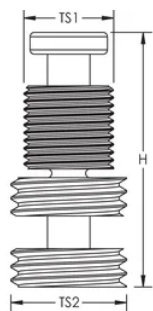

Materiale: Messing

Gjengestørrelse 1 (TS1): 1/2-tommers BSPP

Gjengestørrelse 2 (TS2): 1 1/16-tommers UNC

Høyde (H): 59.2mm

Enhetsvekt: 0.1kg

DIAGRAMMER

ADVARSEL

nVent-produkter må installeres og brukes bare som beskrevet i nVent sine instruksjonsark og opplæringsmaterieil. Instruksjonsark er tilgjengelig på www.nvent.com og fra din nVent kundeservice-representant. Ukorrekt installasjon, misbruk, feilaktig anvendelse eller annen manglende etterlevelse av nVent sine instruksjoner og advarsler kan føre til produktfeil, skade på eiendom, alvorlige personskader og død og/eller gjøre garantien ugyldig.