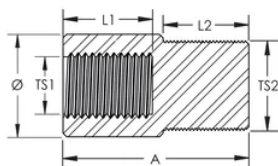

ADVARSEL

---

nVent-produkter må installeres og brukes bare som beskrevet i nVent sine instruksjonsark og opplæringsmaterieill. Instruksjonsark er tilgjengelig på www.nvent.com og fra din nVent kundeservice-representant. Ukorrekt installasjon, misbruk, feilaktig anvendelse eller annen manglende etterlevelse av nVent sine instruksjoner og advarsler kan føre til produktfeil, skade på eiendom, alvorlige personskader og død og/eller gjøre garantien ugyldig.