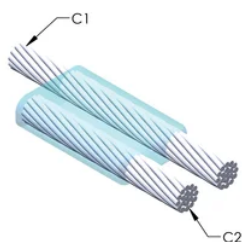

Delt digel: Nei

Slitasjeplater: Nei

Kun støpeform: Nei

Sveisemateriale: 65 eller 65PLUSF20, selges separat

Håndtaksklemme: L160, selges separat

Prisnøkkel: T

Brukervennlig: Enkel

YTTERLIGERE PRODUKTDETALJER

For anvendelse i f.eks. et datamaskinsrom, en tunnel eller andre områder med lite ventilasjon, spesifiseres en røykfri nVent ERICO Cadweld EXOLON-støpeform. Legg til en XL-prefiks til standard støpeformdelenummeret ved bestilling (for eksempel blir TAC2Q2Q til XLTAC2Q2Q). Similarly, nVent ERICO Cadweld Exolon welding material is also designated by the XL prefix (for example, 150 becomes XL150).

Det kan være nødvendig med et mellomrom mellom lederne. Se støpeformmerke for mer informasjon.

XX-X-XX-XX-L-M-W		
XX	Sveiseform gruppering	
X	Prisnøkkel	
XX	Lederkode 1	
XX	Elektrisk lederkode 2	
L*	Delbar digel	.
M*	Kun sveiseform	
W*	Foringsplater	.

* Tom hvis ingen

DIAGRAMMER

ADVARSEL

nVent-produkter må installeres og brukes bare som beskrevet i nVent sine instruksjonsark og opplæringsmaterieill. Instruksjonsark er tilgjengelig på www.nvent.com og fra din nVent kundeservice-representant. Ukorrekt installasjon, misbruk, feilaktig anvendelse eller annen manglende etterlevelse av nVent sine instruksjoner og advarsler kan føre til produktfeil, skade på eiendom, alvorlige personskader og død og/eller gjøre garantien ugyldig.