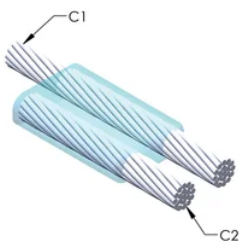

Delt digel: Nei

Slitasjeplater: Nei

Kun støpeform: Nei

Sveisemateriale: 115 eller 115PLUSF20, selges separat

Håndtaksklemme: L160, selges separat

Prisnøkkel: T

Brukervennlig: Enkel

YTTERLIGERE PRODUKTDETALJER

For anvendelse i f.eks. et datamaskinsrom, en tunnel eller andre områder med lite ventilasjon, spesifiseres en røykfri nVent ERICO Cadweld EXOLON-støpeform. Legg til en XL-prefiks til standard støpeformdelenummeret ved bestilling (for eksempel blir TAC2Q2Q til XLTAC2Q2Q). Similarly, nVent ERICO Cadweld Exolon welding material is also designated by the XL prefix (for example, 150 becomes XL150).

Det kan være nødvendig med et mellomrom mellom lederne. Se støpeformmerke for mer informasjon.

XX-X-XX-XX-L-M-W		
XX	Sveiseform gruppering	
X	Prisnøkkel	
XX	Lederkode 1	
XX	Elektrisk lederkode 2	
L*	Delbar digel	.
M*	Kun sveiseform	
W*	Foringsplater	.

* Tom hvis ingen

DIAGRAMMER

ADVARSEL

nVent-produkter må installeres og brukes bare som beskrevet i nVent sine instruksjonsark og opplæringsmaterieill. Instruksjonsark er tilgjengelig på www.nvent.com og fra din nVent kundeservice-representant. Ukorrekt installasjon, misbruk, feilaktig anvendelse eller annen manglende etterlevelse av nVent sine instruksjoner og advarsler kan føre til produktfeil, skade på eiendom, alvorlige personskader og død og/eller gjøre garantien ugyldig.